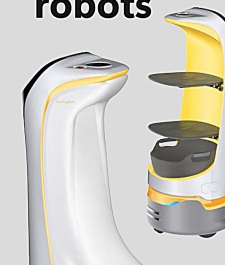

Cooperación entre robots