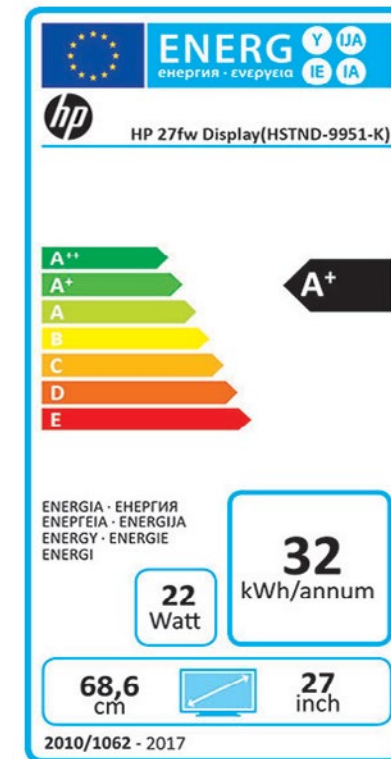

PVPs Recomendados
I.V.A. NO incluido

129 €

169 €

229 €

Precio en Renting	3,58€ / mes	4,69€ / mes	6,36€ / mes
Tamaño de pantalla	22" IPS LED, antirreflejo, Low Blue Light	24" IPS LED, antirreflejo, Low Blue Light	27" IPS LED, antirreflejo, Low Blue Light
Color del producto	Blanco	Blanco	Blanco
Resolución	FHD 1920 x 1080 @ 75 Hz	FHD 1920 x 1080 @ 75 Hz	FHD 1920 x 1080 @ 75 Hz
Ratio Contraste	Estático 1000:1; Dinámico 10000000:	Estático 1000:1; Dinámico 10000000:	Estático 1000:1; Dinámico 10000000:
Ángulo de visión	178° en horizontal; 178° en vertical	178° en horizontal; 178° en vertical	178° en horizontal; 178° en vertical
Entrada analógica/digital	1 VGA; 1 HDMI 2.0	1 VGA; 1 HDMI 2.0	1 VGA; 2 HDMI 2.0
Índice de respuesta	5 ms (G-a-G)	5 ms (G-a-G)	5 ms (G-a-G)
Garantía	1 año de garantía	1 año de garantía	1 año de garantía

Care Pack Oferta HP Care Pack

Hp Care Pack 3 años de garantía con soporte de recogida y entrega al siguiente día laborable (Ref: UC758E)

7€

Increíblemente fina con la parte trasera en color blanco. A un precio irresistible.

Pantalla ultracompacta de alta resistencia con un acabado mate que ofrece a tu puesto de trabajo un aspecto moderno al mejor precio.